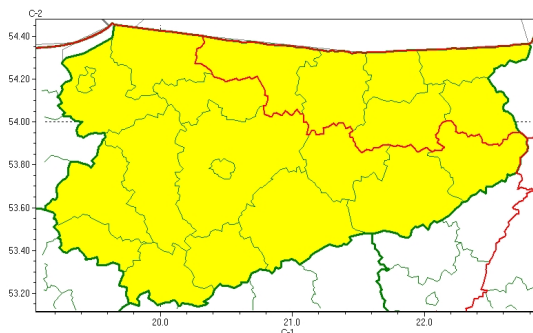

### Zasięg ostrzeżeń w województwie

Oblodzenie  
2024-04-22 12:34

Przymrozki  
2024-04-22 12:34

## WOJEWÓDZTWO WARMI SKO-MAZURSKIE OSTRZEŃ ENIA METEOROLOGICZNE ZBIORCZO NR 91 WYKAZ OBOWIĄZUJĄCYCH OSTRZEŃ o godz. 12:34 dnia 22.04.2024

<b>Zjawisko/Stopień zagrożenia</b>	Oblodzenie/1
<b>Obszar (w nawiasie numer ostrzeżenia dla powiatu)</b>	powiaty: bartoszycki(43), giżycki(46), gołdapski(45), kętrzyński(46), olecki(46), wgorzewski(46)
<b>Ważność</b>	od godz. 21:00 dnia 22.04.2024 do godz. 08:00 dnia 23.04.2024
<b>Prawdopodobieństwo</b>	80%
<b>Przebieg</b>	Prognozuje się zamarzanie mokrej nawierzchni dróg i chodników po opadach deszczu, deszczu ze mżawką powodujących ceich oblodzenie. Temperatura minimalna około -2°C, temperatura minimalna przy gruncie około -4°C.
<b>SMS</b>	IMGW-PIB OSTRZEŻA: OBLODZENIE/1 warmi sko-mazurskie (6 powiatów) od 21:00/22.04 do 08:00/23.04.2024 temp. min. około -2st, przy gruncie około -4st., lisko. Dotyczy powiatów: bartoszycki, giżycki, gołdapski, kętrzyński, olecki i wgorzewski.
<b>RSO</b>	Woj. warmi sko-mazurskie (6 powiatów), IMGW-PIB wydał ostrzeżenie pierwszego stopnia o oblodzeniu
<b>Uwagi</b>	Brak.
<b>Zjawisko/Stopień zagrożenia</b>	Przymrozki/1
<b>Obszar (w nawiasie numer ostrzeżenia dla powiatu)</b>	powiaty: bartoszycki(42), braniewski(42), działdowski(39), Elbląg(45), elbląski(46), ełcki(44), giżycki(45), gołdapski(44), iławski(44), kętrzyński(45), lidzbarski(41), mrągowski(47), nidzicki(43), nowomiejski(41), olecki(45), Olsztyn(43), olsztyński(43), ostródzki(41), piski(46), szczytyński(44), wgorzewski(45)
<b>Ważność</b>	od godz. 21:00 dnia 20.04.2024 do godz. 08:00 dnia 23.04.2024