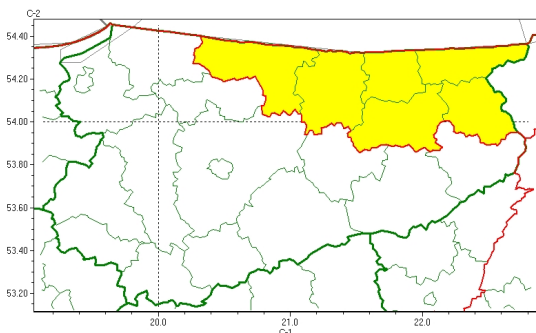

### Zasięg ostrzeżeń w województwie

Oblodzenie  
2024-04-22 12:34

Przymrozki  
2024-04-22 12:34

## WOJEWÓDZTWO WARMI SKO-MAZURSKIE OSTRZEŃ ENIA METEOROLOGICZNE ZBIORCZO NR 91 WYKAZ OBOWIĄZUJĄCYCH OSTRZEŃ o godz. 12:34 dnia 22.04.2024

<b>Zjawisko/Stopień zagrożenia</b>	Oblodzenie/1
<b>Obszar (w nawiasie numer ostrzeżenia dla powiatu)</b>	powiaty: bartoszycki(43), giżycki(46), gołdapski(45), kętrzyński(46), olecki(46), wgorzewski(46)
<b>Ważność</b>	od godz. 21:00 dnia 22.04.2024 do godz. 08:00 dnia 23.04.2024
<b>Prawdopodobieństwo</b>	80%
<b>Przebieg</b>	Prognozuje się zamarzanie mokrej nawierzchni dróg i chodników po opadach deszczu, deszczu ze mżawką powodujących ceich oblodzenie. Temperatura minimalna około -2°C, temperatura minimalna przy gruncie około -4°C.
<b>SMS</b>	IMGW-PIB OSTRZEŻA: OBLODZENIE/1 warmi sko-mazurskie (6 powiatów) od 21:00/22.04 do 08:00/23.04.2024 temp. min. około -2st, przy gruncie około -4st., lisko. Dotyczy powiatów: bartoszycki, giżycki, gołdapski, kętrzyński, olecki i wgorzewski.
<b>RSO</b>	Woj. warmi sko-mazurskie (6 powiatów), IMGW-PIB wydał ostrzeżenie pierwszego stopnia o oblodzeniu
<b>Uwagi</b>	Brak.
<b>Zjawisko/Stopień zagrożenia</b>	Przymrozki/1
<b>Obszar (w nawiasie numer ostrzeżenia dla powiatu)</b>	powiaty: bartoszycki(42), braniewski(42), działdowski(39), Elbląg(45), elbląski(46), ełcki(44), giżycki(45), gołdapski(44), iławski(44), kętrzyński(45), lidzbarski(41), mrągowski(47), nidzicki(43), nowomiejski(41), olecki(45), Olsztyn(43), olsztyński(43), ostródzki(41), piski(46), szczytyński(44), wgorzewski(45)
<b>Ważność</b>	od godz. 21:00 dnia 20.04.2024 do godz. 08:00 dnia 23.04.2024